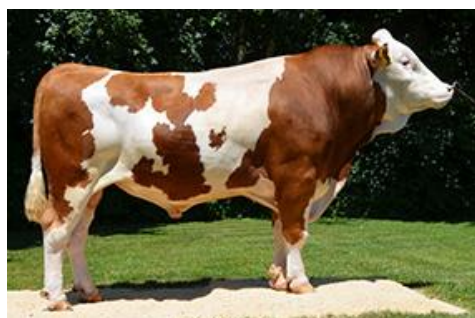

1 CZ 247 082 034

Chovatel: AGRA Březnice a.s.

Majitel: RERPOGEN a.s.

Plemeno	Datum narození	Hmotnost při ZV	480 kg	Přírůstek g / den
C100	22.10.2021	Obvod hrudi v 365 dnech	181 cm	Od narození 1200
		Výška v kříži v 365 dnech	133 cm	V testu 1310

St.registr	jméno	PH	kgM	%T	kgT	%B	kgB	ram	osv	kon	vem
Otec	HCH-093 HASHTAG										
GZW 136	MW 133 FW 105	FIT 105	1385	-0,02	55	-0,09	41	108	97	117	115
Otec matky	MOR-229 MANTON										
GZW 99	MW 106 FW 95	FIT 93	443	-0,16	5	-0,05	12	95	109	102	103

Matka	CZ 667 549 931		užitkovost	kgM	%T	kgT	%B	kgB	IS	ram	osv	kon	vem
	APMV	ØI	4/4	9200	4,61	424	3,67	338	109	82	82	80	78
		Max.l	4	11319	4,66	527	3,59	406	115				
GZW 108	MW 113	FW 98		375	0,13	27	-0,01	12					

MMatky	CZ 533 999 931		užitkovost	kgM	%T	kgT	%B	kgB	IS	ram	osv	kon	vem
	VYŘAZENA	ØI	/										
		Max.l											
GZW 107	MW 104	FW 102											

Výsledky býčka	CZ 247 082 034				pp*	Gen.vada	MSC	kkasein	AA	βkasein	A1A2		
GZW / Op%	MW / Op%	FW / Op%	FIT / Op%	kgM	%T	kgT	%B	kgB	por.♂	ram	osv	kon	vem
122 / 70	117 / 81	102 / 67	108 / 75	910	-0,12	27,3	-0,12	21,4	112	95	86	108	110

Zevnějšek	Užitkový typ	Kapacita	Stavba těla	Končetiny	Zád'	Body celkem	Třída	Osvlení	oddílM	Zařazení
Hodnocení	84	83	84	84	84	83,8	G+	6	+	PRP

Otec: HCH-093 HASHTAG