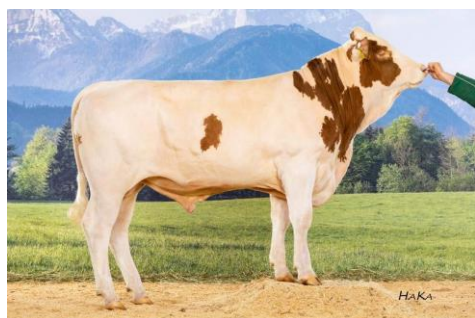

4 CZ 332 335 034

Chovatel: AGRA Březnice a.s.

Majitel: Reprogen a.s.

Plemeno	Datum narození	Hmotnost při ZV	627 kg	Přírůstek g / den
C100	16.12.2023	Obvod hrudi v 365 dnech	195 cm	Od narození 1439
		Výška v kříži v 365 dnech	140 cm	V testu 1531

St.registr	jméno	PH	kgM	%T	kgT	%B	kgB	ram	osv	kon	vem	
Otec	BD-116	SPUTNIK										
GZW 135	MW 118	FW 123	FIT 123	610	0,02	28	0,02	23	102	105	102	122
Otec matky	BD-109	SUNRISE										
GZW 131	MW 122	FW 110	FIT 108	1229	-0,27	26	-0,09	35	101	103	97	106

Matka	CZ 927 255 931	užitkovost	kgM	%T	kgT	%B	kgB	IS	ram	osv	kon	vem
	APMV 3,66	ØI 1/1	10746	3,88	417	3,35	360	118	84	82	80	82
		Max.I 1	10746	3,88	417	3,55	360	118				
GZW 110	MW 111	FW 102	614	-0,15	13	-0,05	18					

MMatky	CZ 667 716 931	užitkovost	kgM	%T	kgT	%B	kgB	IS	ram	osv	kon	vem
		ØI 4/4	9885	4,29	424	3,74	370	114	83	74	78	80
		Max.I 4	10965	4,10	450	3,75	411	114				
GZW 92	MW 102	FW 100	-56	0,08	4	0,06	3					

Výsledky býčka	CZ 332 335 034	pp*	Gen.vada	kkasein AA	βkasein A1A2								
GZW / Op%	MW / Op%	FW / Op%	FIT / Op%	kgM	%T	kgT	%B	kgB	por.♂	ram	osv	kon	vem
129 / 73	118 / 83	102 / 73	122 / 78	765	-0,05	27,9	-0,03	23,9	117	100	98	97	112

Zevnějšek	Užitkový typ	Kapacita	Stavba těla	Končetiny	Zád	Body celkem	Třída	Osvaleni	oddílM	Zařazení
Hodnocení	85	86	85	84	85	85,1	VG	6	M	PRP

Otec: BD-116 SPUTNIK